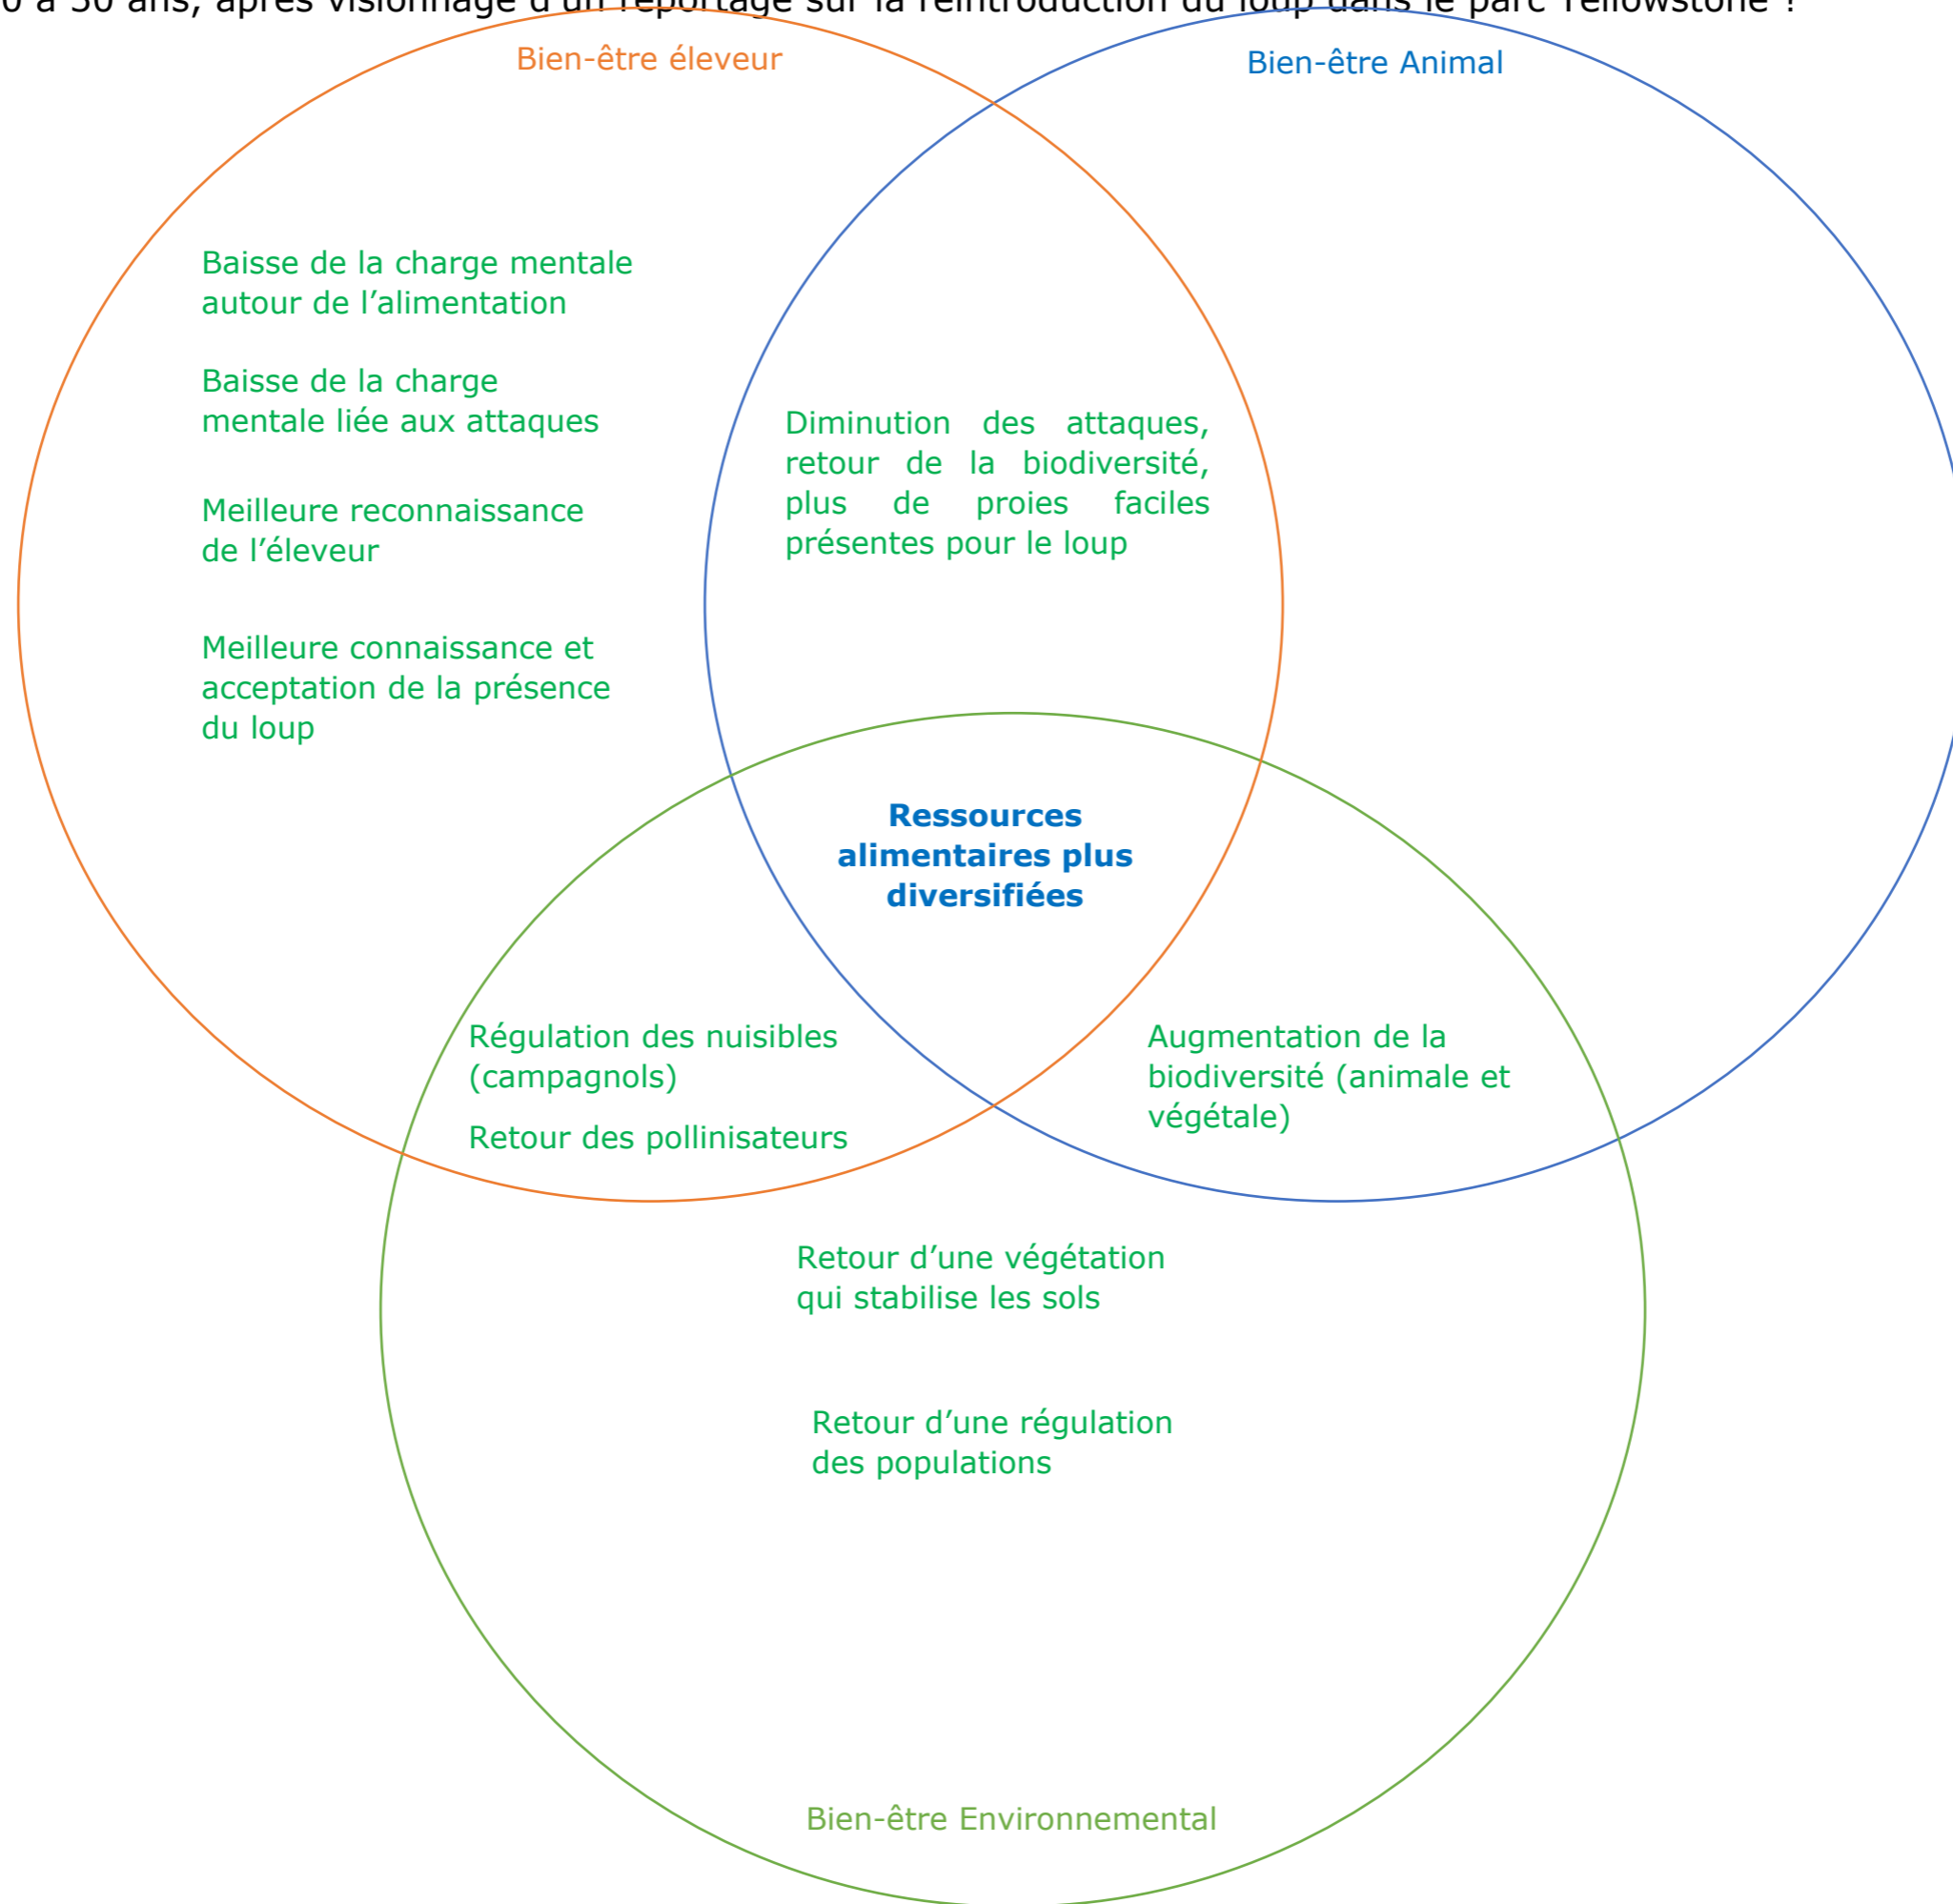

# ONE WELFARE LOUP (SCHÉMA CONSTRUIT AVEC LE GROUPE 1, ACSE 1, Janvier 2022)

Bien-être et loup à l'heure actuelle ?

# ONE WELFARE LOUP (SCHÉMA CONSTRUIT AVEC LE GROUPE 1, ACSE 1, Janvier 2022)

Bien-être et loup, dans 20 à 30 ans, après visionnage d'un reportage sur la réintroduction du loup dans le parc Yellowstone ?

# ONE WELFARE LOUP (SCHÉMA CONSTRUIT AVEC LE GROUPE 2, ACSE 1, Janvier 2022)

Bien-être et loup à l'heure actuelle ?

# ONE WELFARE LOUP (SCHÉMA CONSTRUIT AVEC LE GROUPE 2, ACSE 1, Janvier 2022)

Bien-être et loup, dans 20 à 30 ans, après visionnage d'un reportage sur la réintroduction du loup dans le parc Yellowstone ?