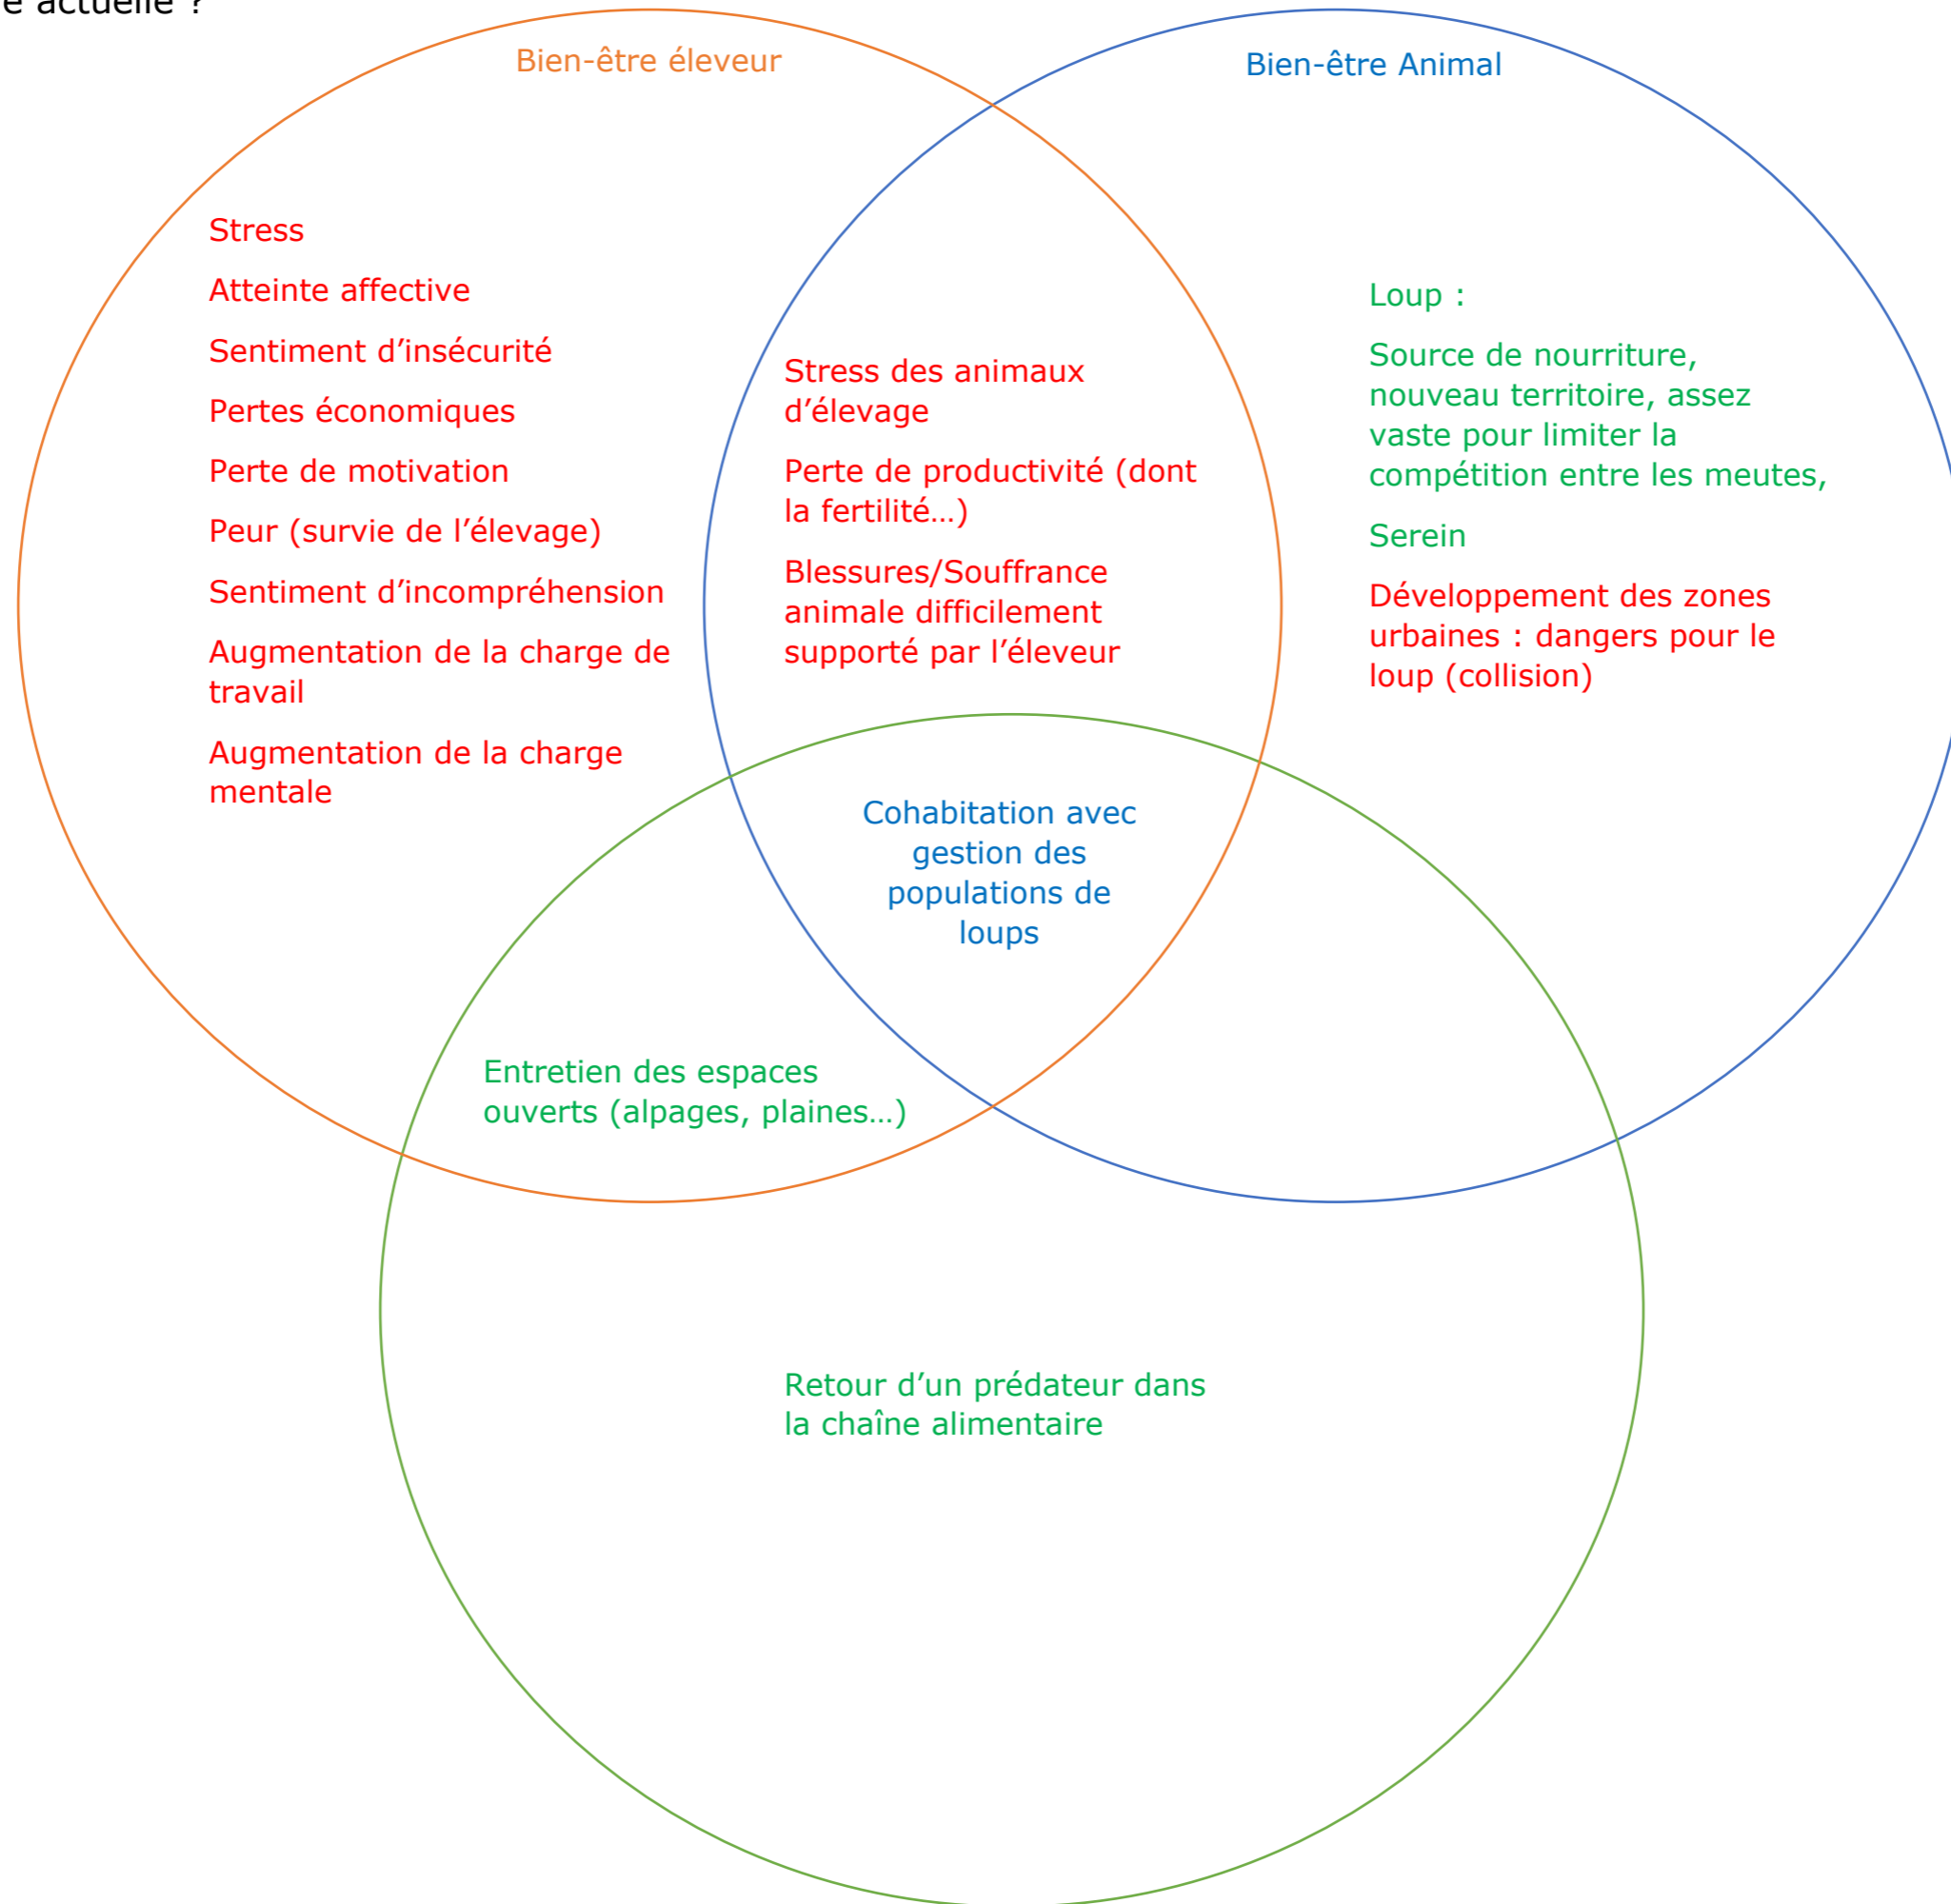

# ONE WELFARE LOUP (SCHÉMA CONSTRUIT AVEC LE GROUPE 1, ACSE 1, Janvier 2022)

Bien-être et loup à l'heure actuelle ?

# ONE WELFARE LOUP (SCHÉMA CONSTRUIT AVEC LE GROUPE 1, ACSE 1, Janvier 2022)

Bien-être et loup, dans 20 à 30 ans, après visionnage d'un reportage sur la réintroduction du loup dans le parc Yellowstone ?

# ONE WELFARE LOUP (SCHÉMA CONSTRUIT AVEC LE GROUPE 2, ACSE 1, Janvier 2022)

Bien-être et loup à l'heure actuelle ?

# ONE WELFARE LOUP (SCHÉMA CONSTRUIT AVEC LE GROUPE 2, ACSE 1, Janvier 2022)

Bien-être et loup, dans 20 à 30 ans, après visionnage d'un reportage sur la réintroduction du loup dans le parc Yellowstone ?