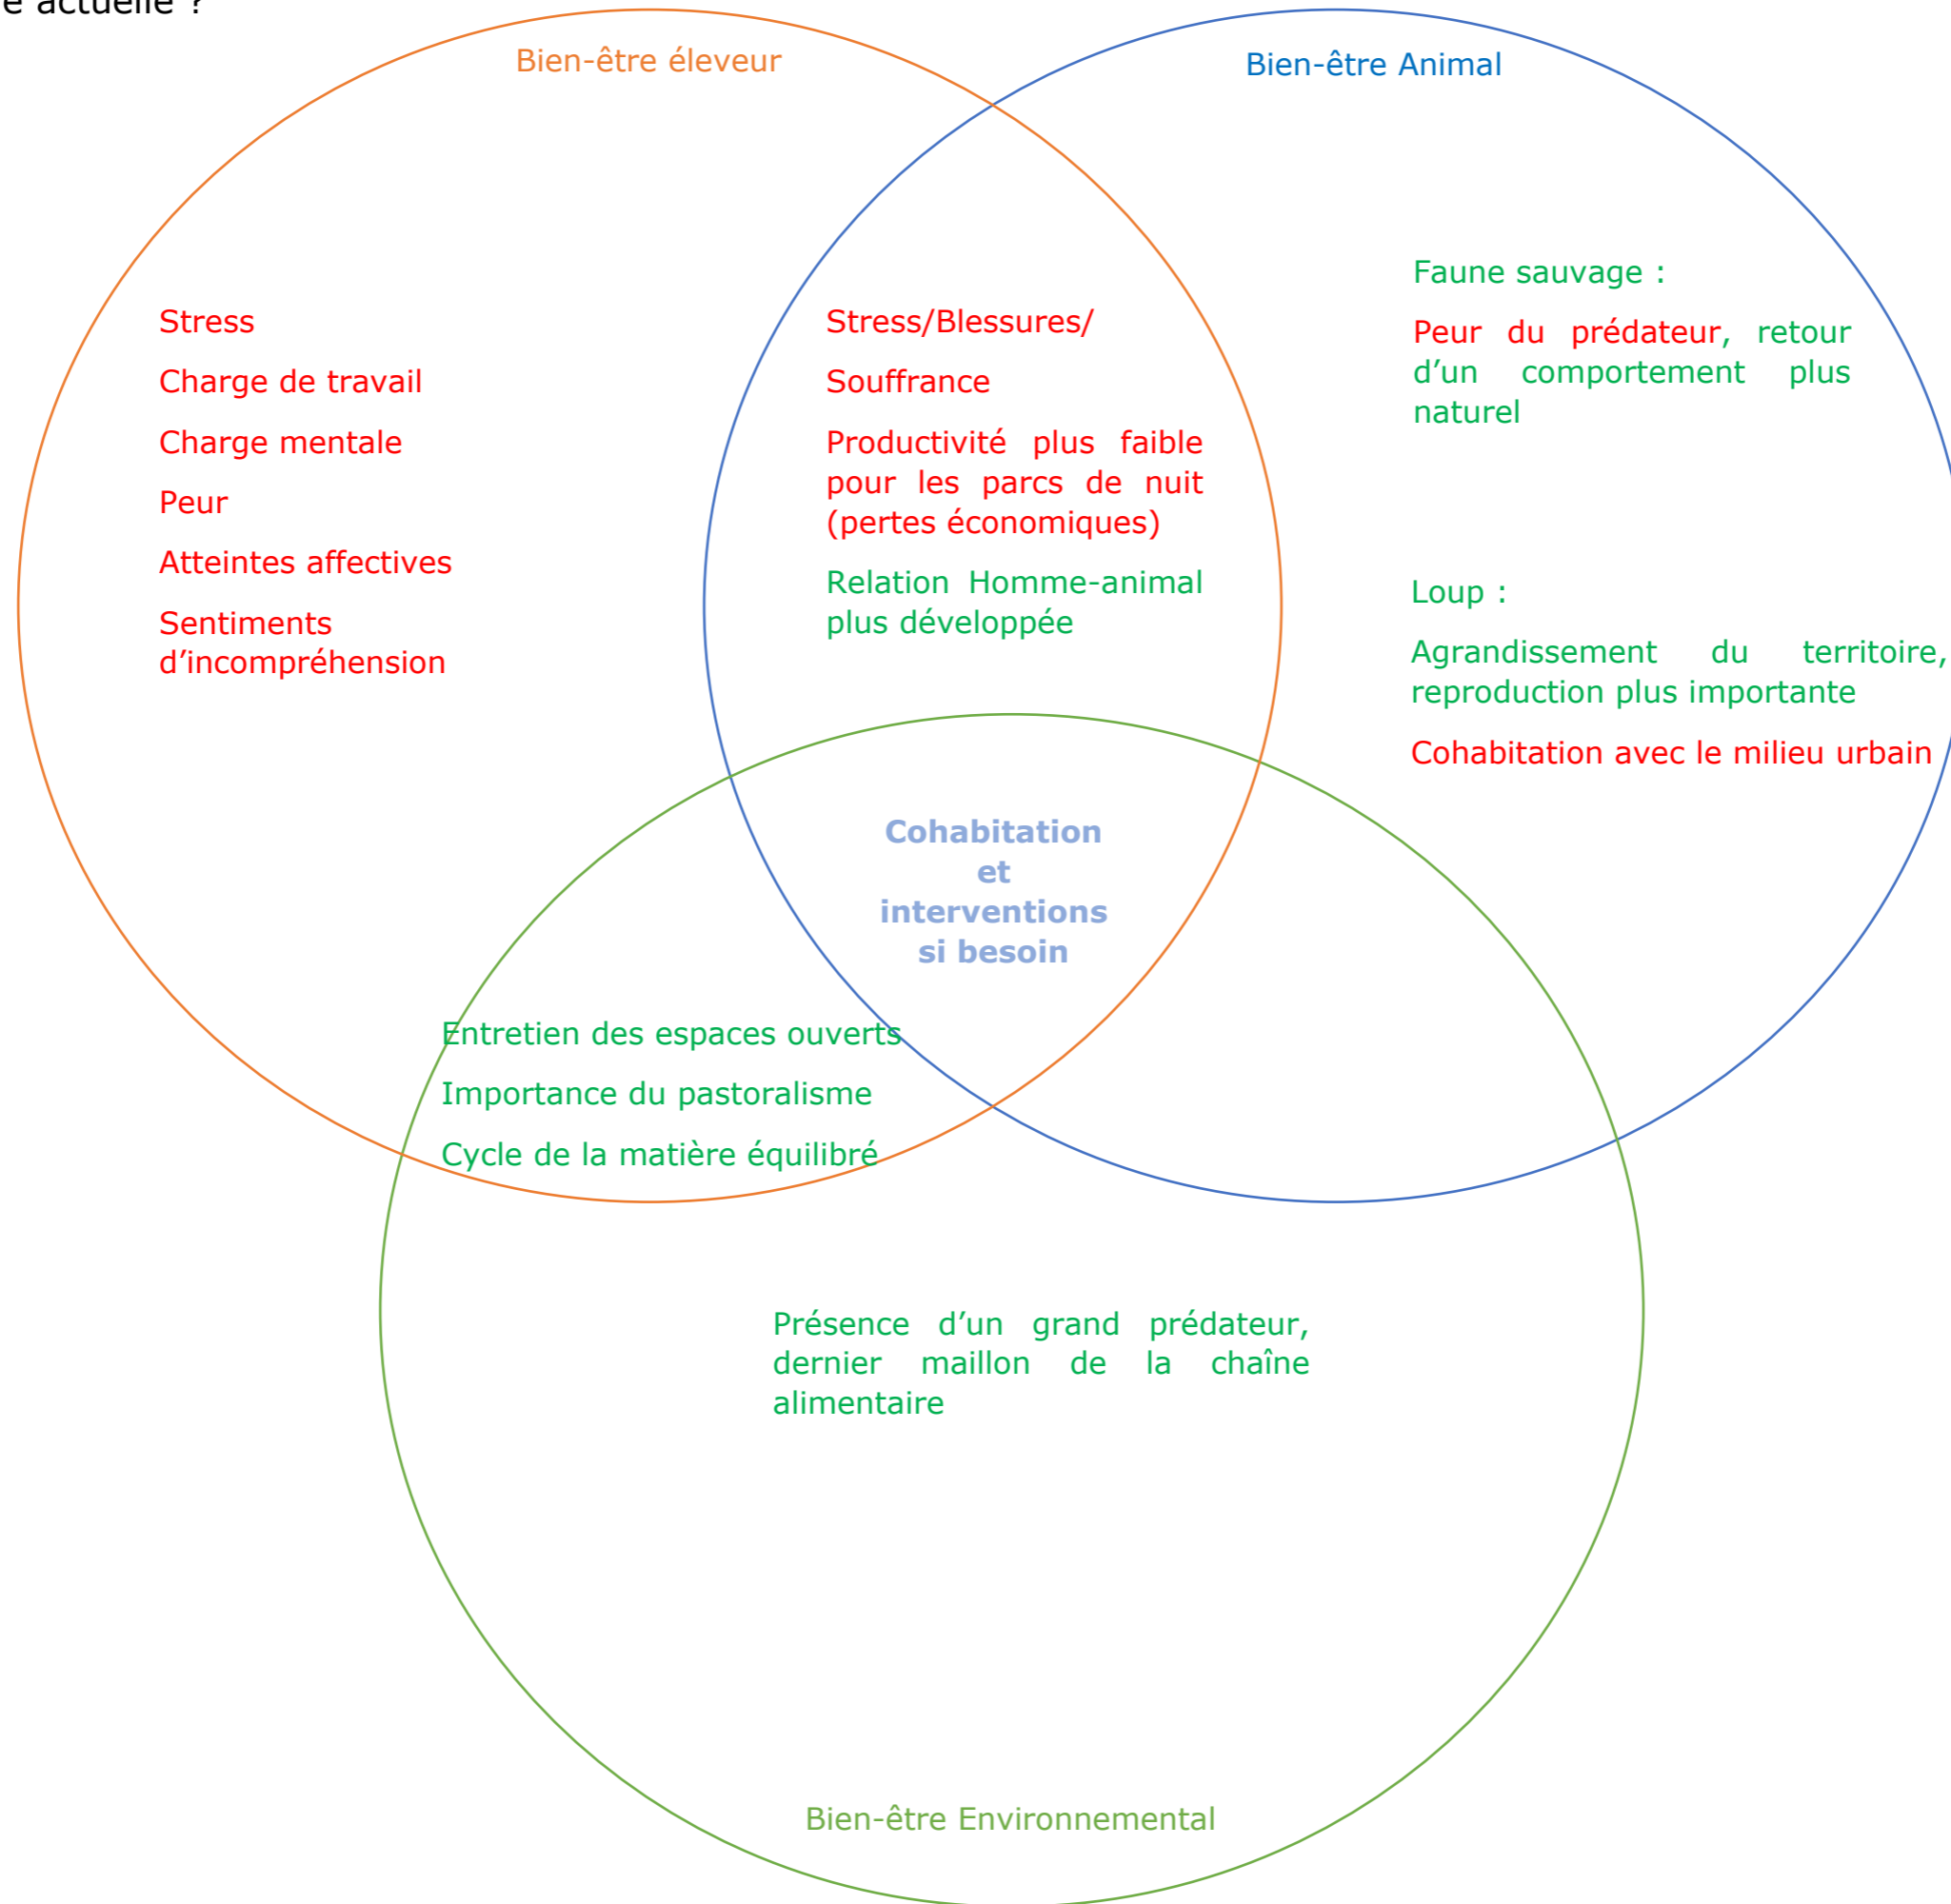

# ONE WELFARE LOUP (SCHÉMA CONSTRUIT AVEC LE GROUPE 1, ACSE 1, Janvier 2022)

Bien-être et loup à l'heure actuelle ?

# ONE WELFARE LOUP (SCHÉMA CONSTRUIT AVEC LE GROUPE 1, ACSE 1, Janvier 2022)

Bien-être et loup, dans 20 à 30 ans, après visionnage d'un reportage sur la réintroduction du loup dans le parc Yellowstone ?

# ONE WELFARE LOUP (SCHÉMA CONSTRUIT AVEC LE GROUPE 2, ACSE 1, Janvier 2022)

Bien-être et loup à l'heure actuelle ?

# ONE WELFARE LOUP (SCHÉMA CONSTRUIT AVEC LE GROUPE 2, ACSE 1, Janvier 2022)

Bien-être et loup, dans 20 à 30 ans, après visionnage d'un reportage sur la réintroduction du loup dans le parc Yellowstone ?